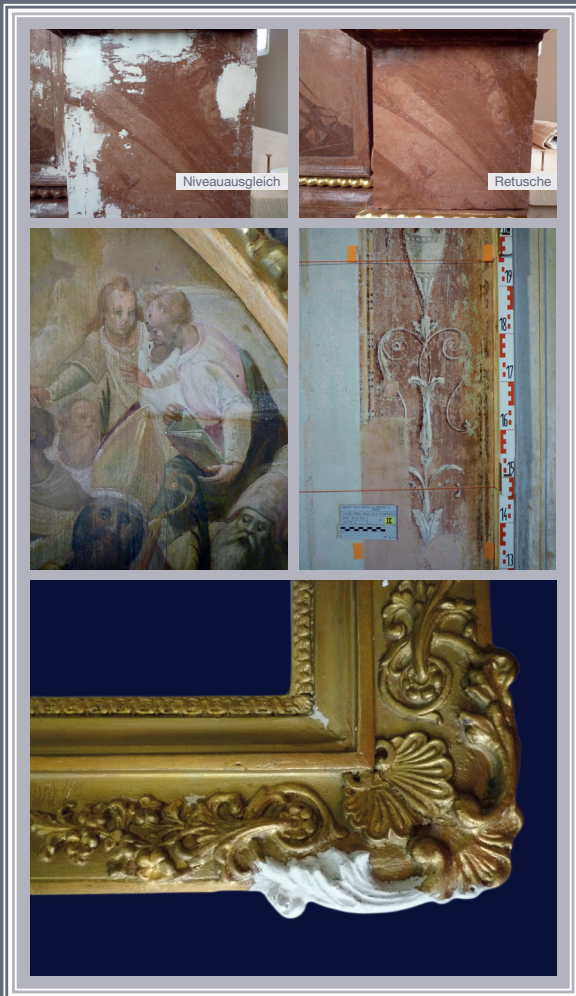

S' Hammerl

Restaurierung – Malerei – Vergoldung

Susanne Hammerl

Kirchenmalermeisterin

Restauratorin im Kirchenmalerhandwerk

Restauratorin im Vergolderhandwerk

Stipendiatin am Centro Europeo per i mestieri del patrimonio,
Thiene/Italien

Restaurierung

- * von religiöser Volkskunst bis hin zur sakralen Ausstattung (Skulpturen, Rahmen, Altäre)
- * von Sakral- und Profanbauten
- * arbeitsbegleitende Maßnahmen (Befunduntersuchung, Schadenskartierung, Raumbuch, Dokumentation in Schrift und Bild)
- * Denkmalpflege / Denkmalschutz

Malerei

- * Grau- und Illusionsmalerei
- * Fassmalerei
- * Holz- und Steinimitation
- * Kalktechniken (Lasuren, Fresko, Mezzo-Fresko, Tadelakt)
- * Pinselschrift

Vergoldung

- * Poliment- und Ölvergoldung (glanz, matt, diverse Untergründe wie Holz, Metall, Stuck, ...)
- * historische Verzierungs-techniken (Gravur, Aufgründung, Radierung, Punzierung)
- * moderne Gestaltungen (z. B. Wandbereich)